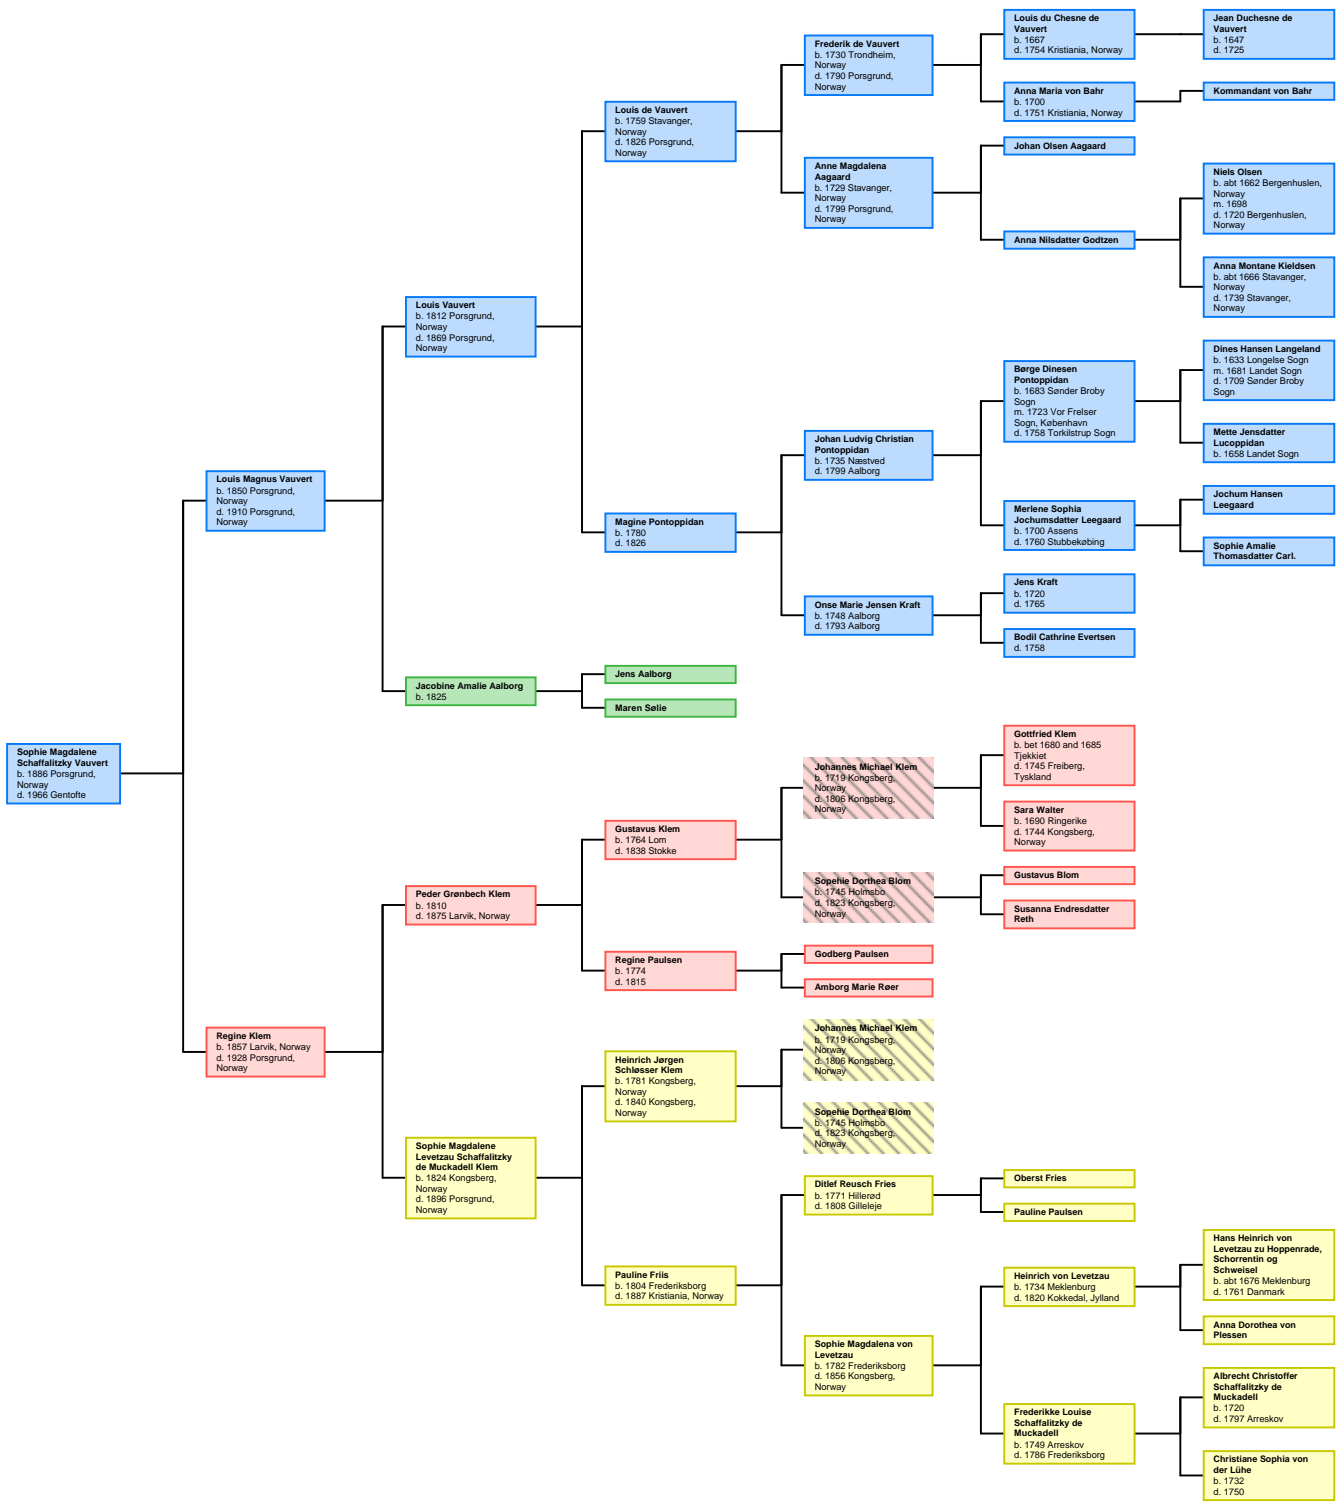

Ancestors of Sophie Magdalene Schaffalitzky Vauvert

Kjeld Olesen, Frederiksberg, na, na, Denmark