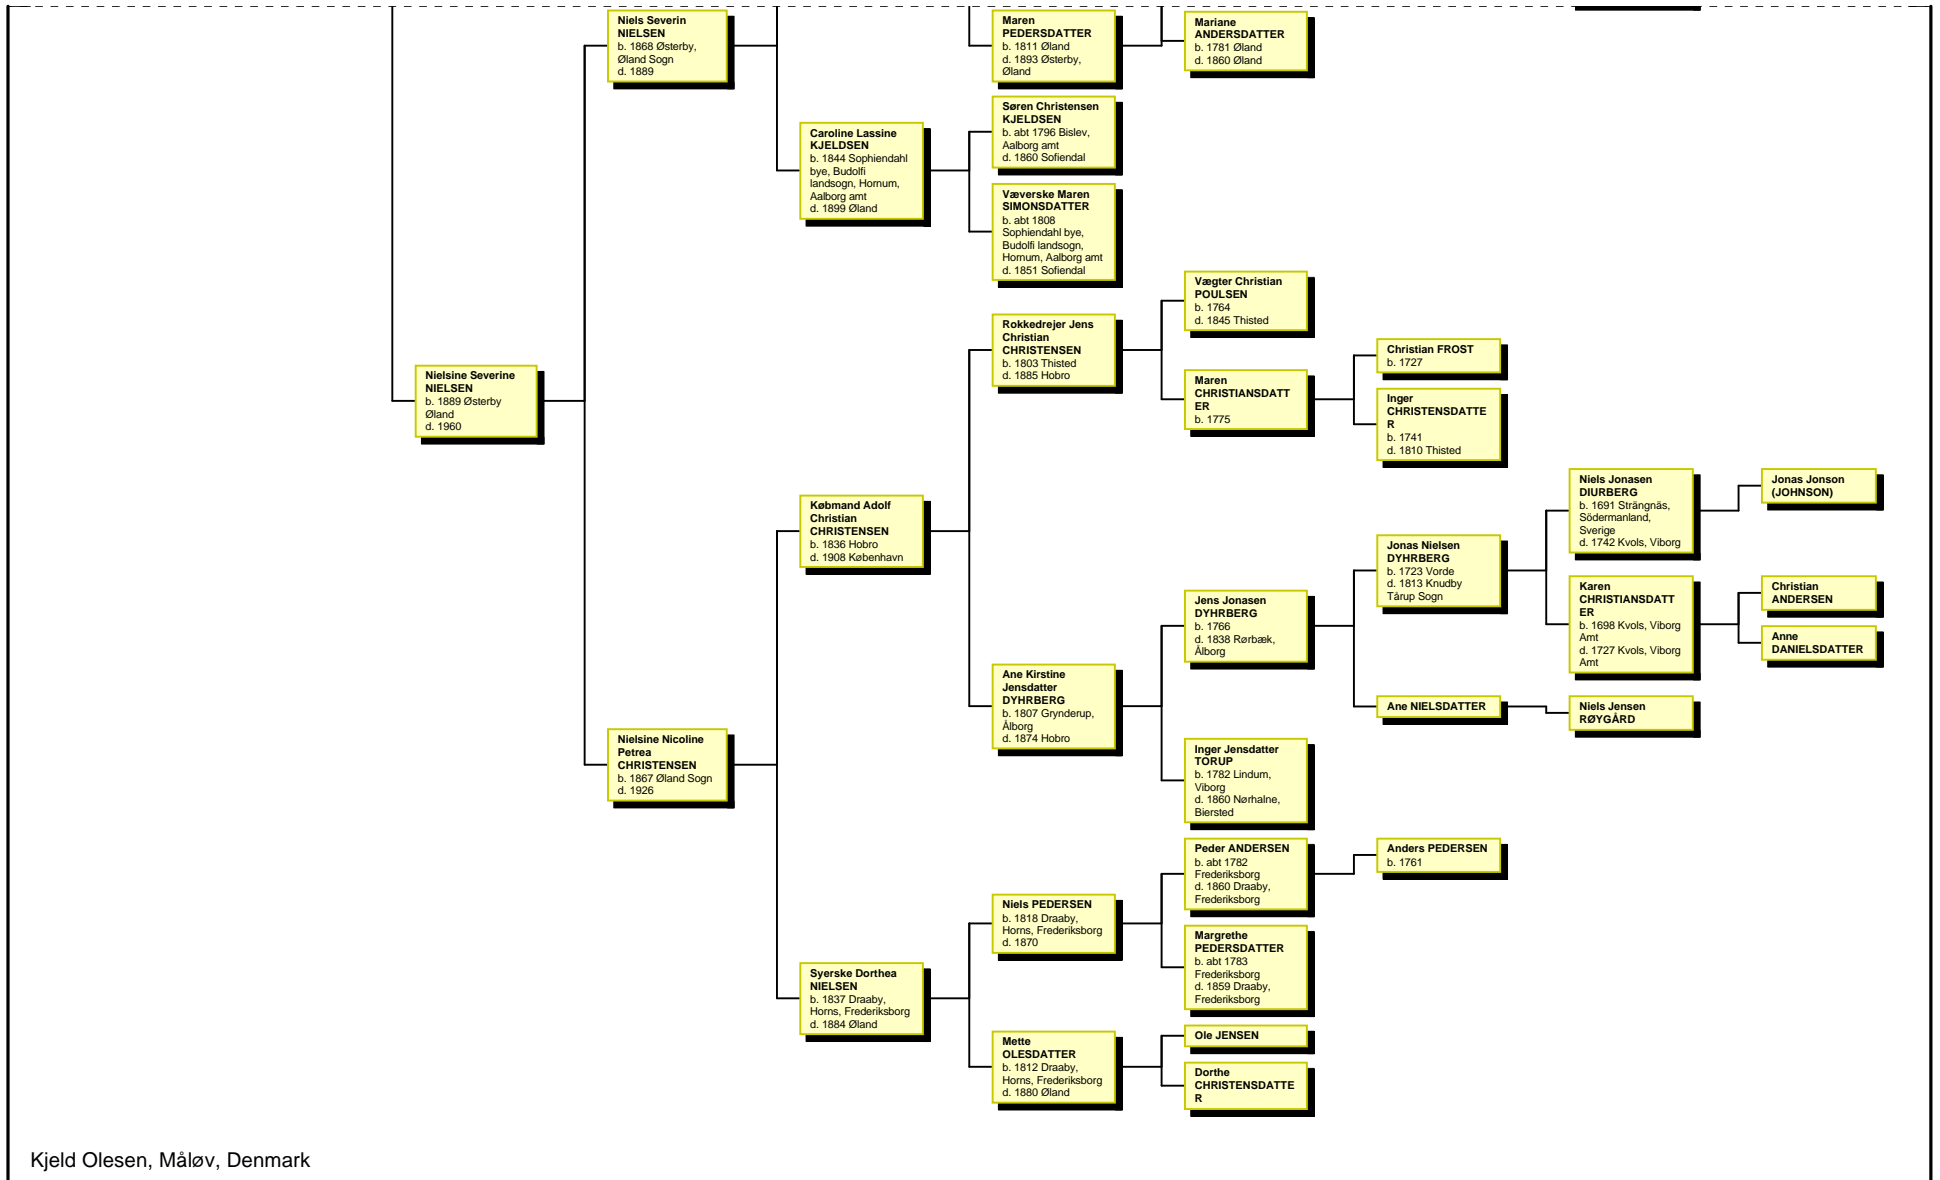

Ancestors of Kjeld Ove OLESEN

Kjeld Olesen, Måløv, Denmark