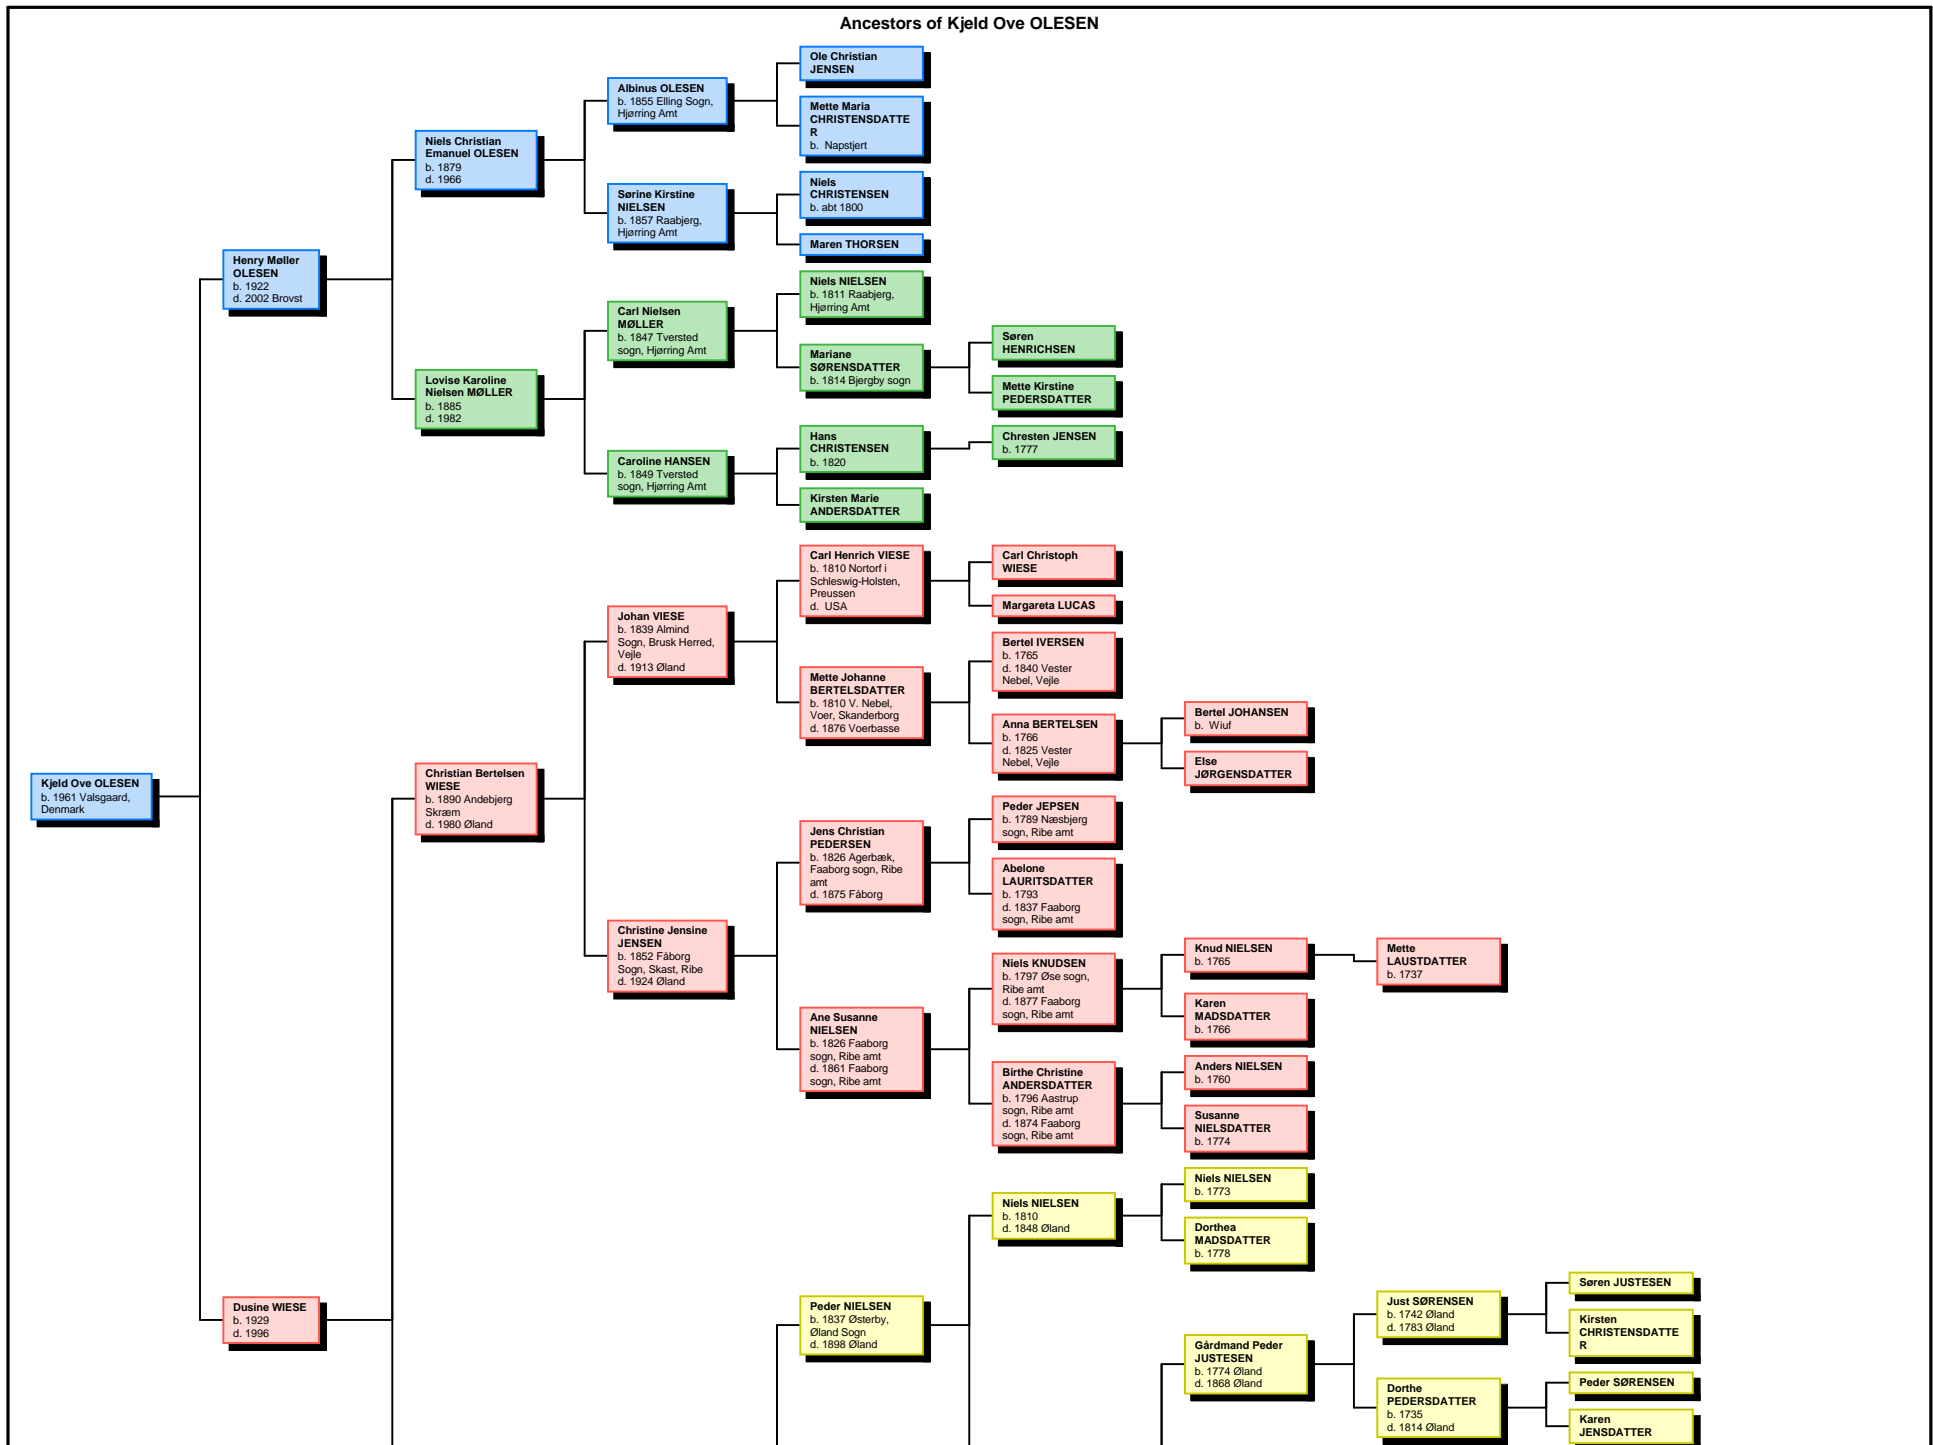

Ancestors of Kjeld Ove OLESEN

Kjeld Olesen, Måløv, Denmark