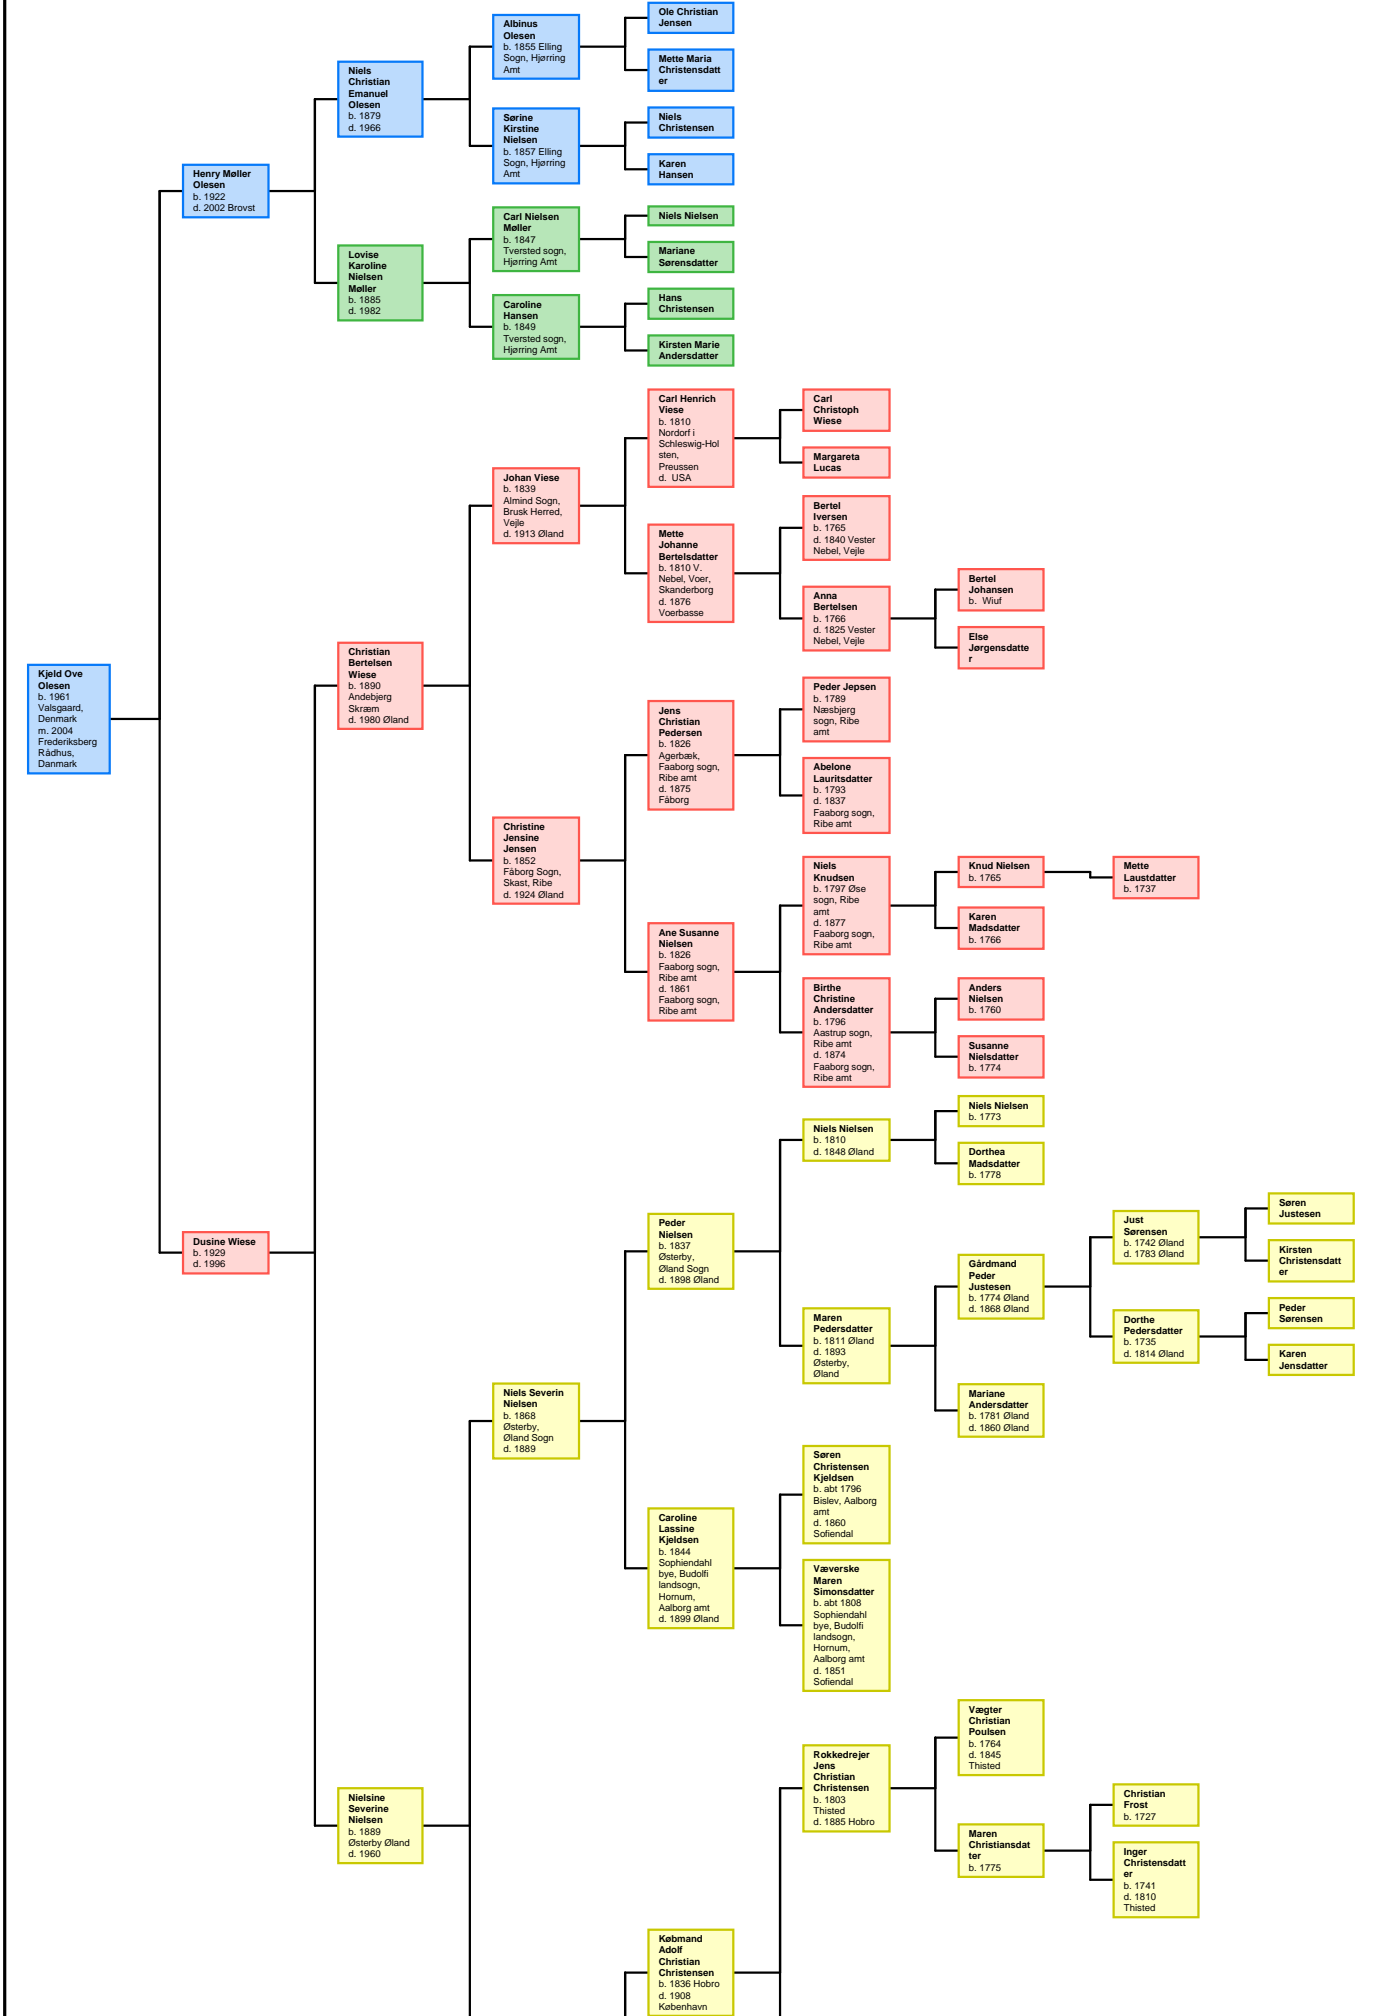

Ancestors of Kjeld Ove Olesen

Kjeld Olesen, Frederiksberg, na, na, Denmark